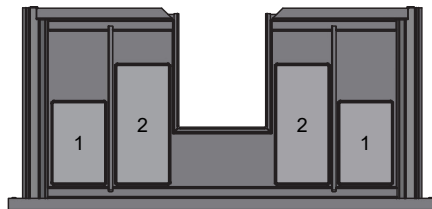

## FÖRSLAG PÅ PLACERING I LÅDA FREE & ANNO

Art.nr. 59508 Prylbox plåt 118x78 vit.

Art.nr. 59509 Prylbox plåt 170x78 vit.

Free 500

Free 600 Compact

Free 600

Free 900

Anno 300