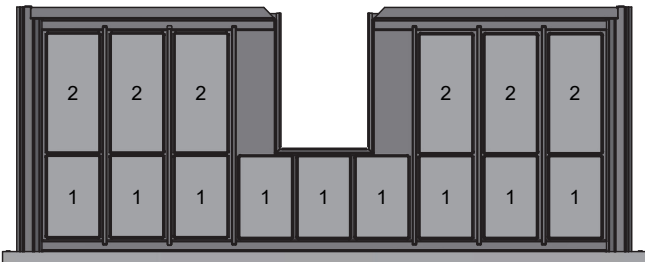

## FÖRSLAG PÅ PLACERING I LÅDA FREE & ANNO

Art.nr. 59508 Prylbox plåt 118x78 vit.

Art.nr. 59509 Prylbox plåt 170x78 vit.

Free 500

Free 600 Compact

Free 600

Free 900

Anno 300