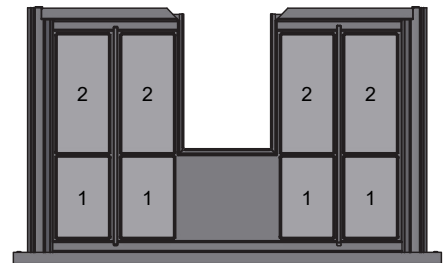

## FÖRSLAG PÅ PLACERING I LÅDA FREE & ANNO

Art.nr. 59508 Prylbox plåt 118x78 vit.

Art.nr. 59509 Prylbox plåt 170x78 vit.

Free 500

Free 600 Compact

Free 600

Free 900

Anno 300