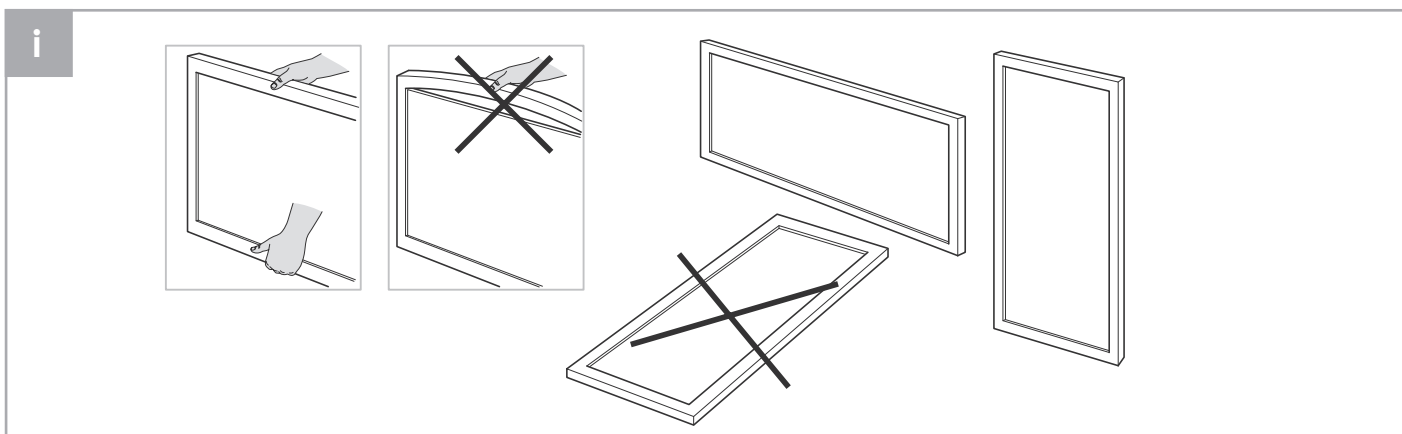

Skjutdörrar

Diamant Titan Symmetric Rubin Opal Solid Nordica