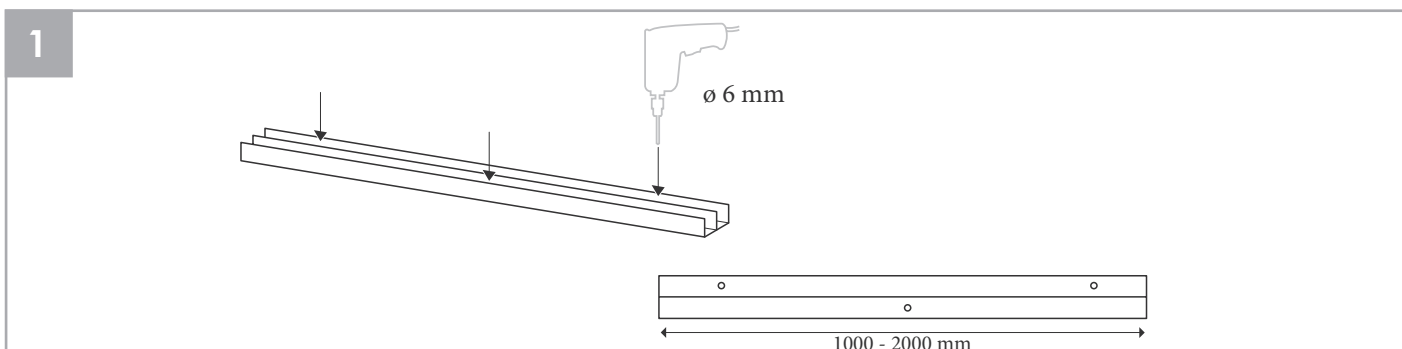

Skjutdörrar

Diamant Titan Symmetric Rubin Opal Solid Nordica