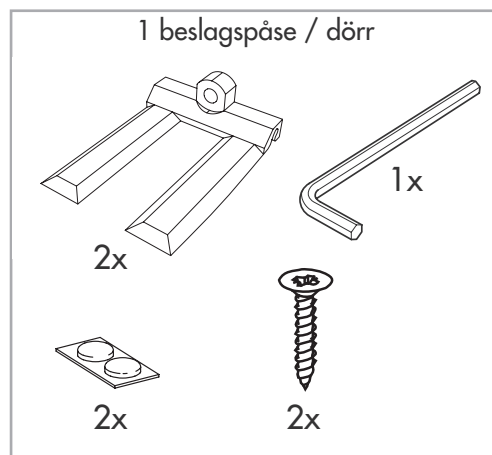

Skjutdörrar

Diamant Titan Symmetric Rubin Opal Solid Nordica