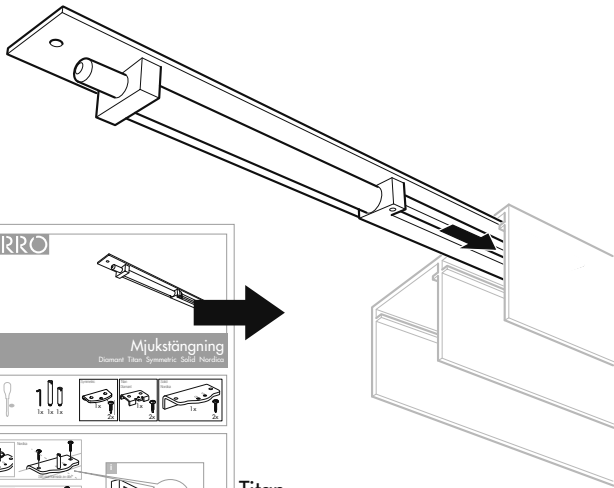

VIIRRO

Mjukstängning
Diamant Titan Symmetric Solid Nordica

1x 1x 1x

1x 1x 1x

1

2

3

4

5

Titan
Diamant
Solid
Nordica
Symmetric