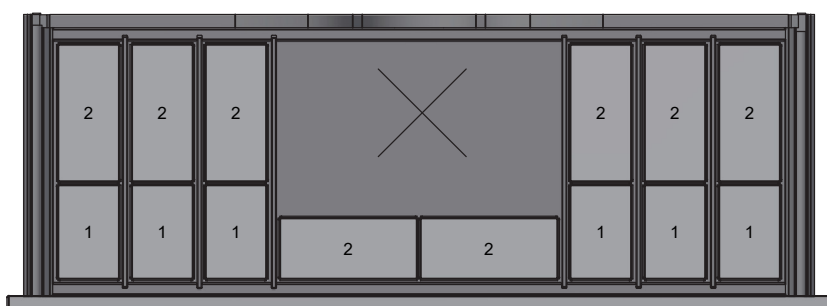

Art.nr. 59508 Prylbox plåt 118x78 vit.

Art.nr. 59509 Prylbox plåt 170x78 vit.

Flow & Zone 600

Flow & Zone 750

Flow & Zone 1000