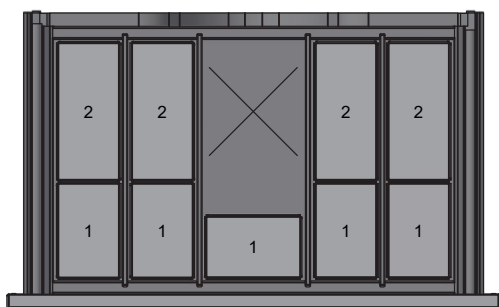

Prylboxar

FÖRSLAG PÅ PLACERING I LÅDA FLOW & ZONE FÖRE 2022

Detta dokument visar förslag på placering av prylboxar till Flow och Zone med XP-lådor.
År 2022 utgick XP-lådor för Zone och Flow och därefter rekommenderas lådinredning Mynta med insats Kapris.

Art.nr. 59508 Prylbox plåt 118x78 vit.

Art.nr. 59509 Prylbox plåt 170x78 vit.

Flow & Zone 600

Flow & Zone 750

Flow & Zone 1000