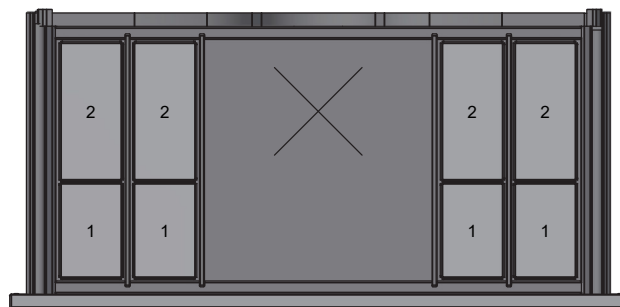

Prylboxar

FÖRSLAG PÅ PLACERING I LÅDA FLOW & ZONE FÖRE 2022

Detta dokument visar förslag på placering av prylboxar till Flow och Zone med XP-lådor.
År 2022 utgick XP-lådor för Zone och Flow och därefter rekommenderas lådinredning Mynta med insats Kapris.

Art.nr. 59508 Prylbox plåt 118x78 vit.

Art.nr. 59509 Prylbox plåt 170x78 vit.

Flow & Zone 600

Flow & Zone 750

Flow & Zone 1000