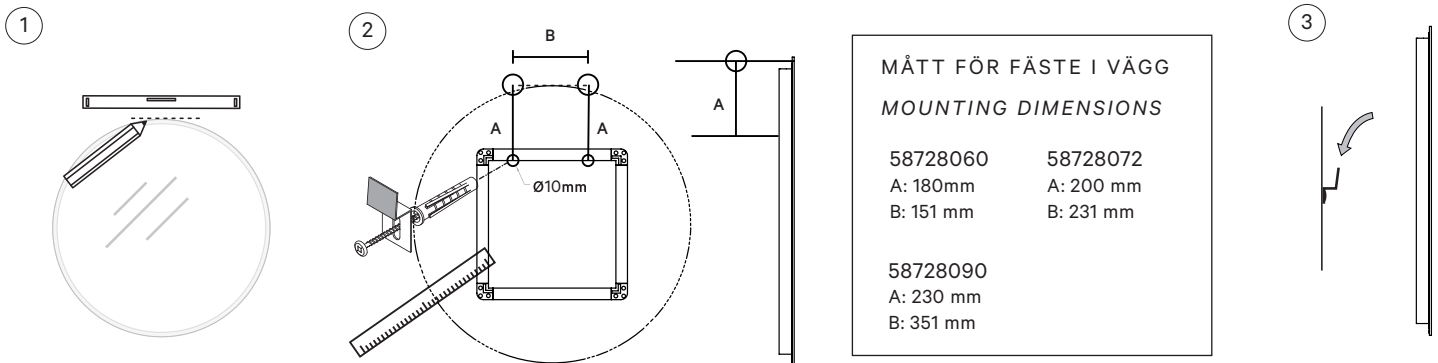

MONTERING AV SPEGEL PÅ VÄGG
MOUNTING OF MIRROR ON WALL