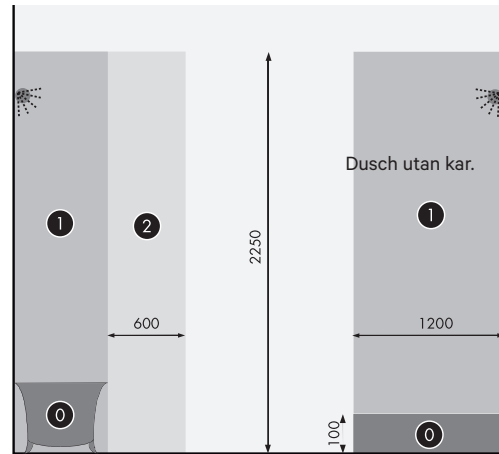

SÄKERHETSANVISNING EL!
SAFETY DIRECTIONS!

- **0** Område 0: Kräver minst IPX7
  58721040, 58721060, 58721090, 58721120 är IP44-klassade och får användas i område 2.
- **1** Område 1: Kräver minst IPX4
- **2** Område 2: Kräver minst IPX4
  58721040, 58721060, 58721090, 58721120 are IP44 certified and may be used in area 2.
- Oklassat område: Får 230 V uttag kopplat till jordfelsbrytare placeras.

Badkar alt. dusch med kar.