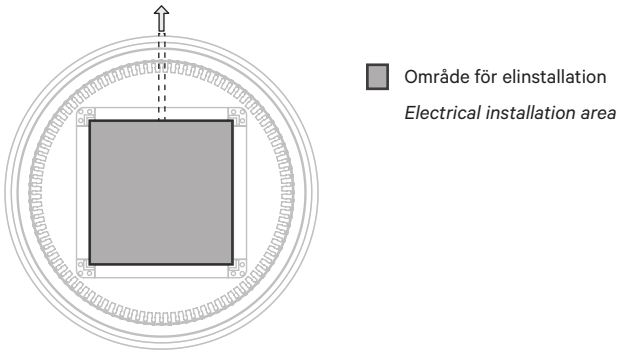

SPEGEL ANTEN

S MONTERINGSANVISNING

GB ASSEMBLY INSTRUCTION

**SPEGEL ANTEN ART. NR:
58728060, 58728072, 58728090**

**FÄRGTEMPERATUR: 3000K
LED, SKYDDSKLASS IP44**

VARIANTER

VARIANTS

AVEMBALLERING

INNEHÅLL

PACKAGE CONTENTS

1x

2x

2x

Ø 10x50 mm Ø 5x50 mm

1x

UTGÅNG ELINSTALLATION OCH PLACERING
TRANSFORMATOR / ELECTRICAL INSTALLATION AREA

SÄKERHETSANVISNING EL!

Armaturen skall installeras av behörig elektriker.

SAFETY DIRECTIONS!

See local directions concerning the electrical installation.

SÄKERHETSANVISNING EL!
SAFETY DIRECTIONS!

- 0** Område 0: Kräver minst IPX7
58721040, 58721060, 58721090, 58721120 är IP44-klassade och får användas i område 2.
- 1** Område 1: Kräver minst IPX4
- 2** Område 2: Kräver minst IPX4
58721040, 58721060, 58721090, 58721120 are IP44 certified and may be used in area 2.
- Oklassat område: Får 230 V uttag kopplat till jordfelsbrytare placeras.