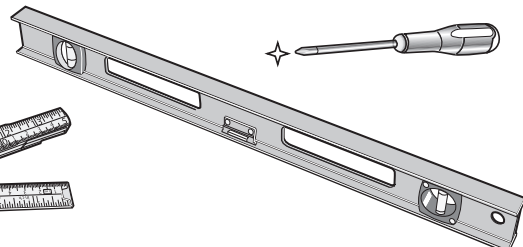

SPEGEL ANTEN

S MONTERINGSANVISNING

GB ASSEMBLY INSTRUCTION

**SPEGEL ANTEN ART. NR:
58728060, 58728072, 58728090**

**FÄRGTEMPERATUR: 3000K
LED, SKYDDSKLASS IP44**

VARIANTER

VARIANTS

AVEMBALLERING

INNEHÅLL

PACKAGE CONTENTS

1x

2x

2x

Ø 10x50 mm Ø 5x50 mm

1x

UTGÅNG ELINSTALLATION OCH PLACERING
TRANSFORMATOR / ELECTRICAL INSTALLATION AREA