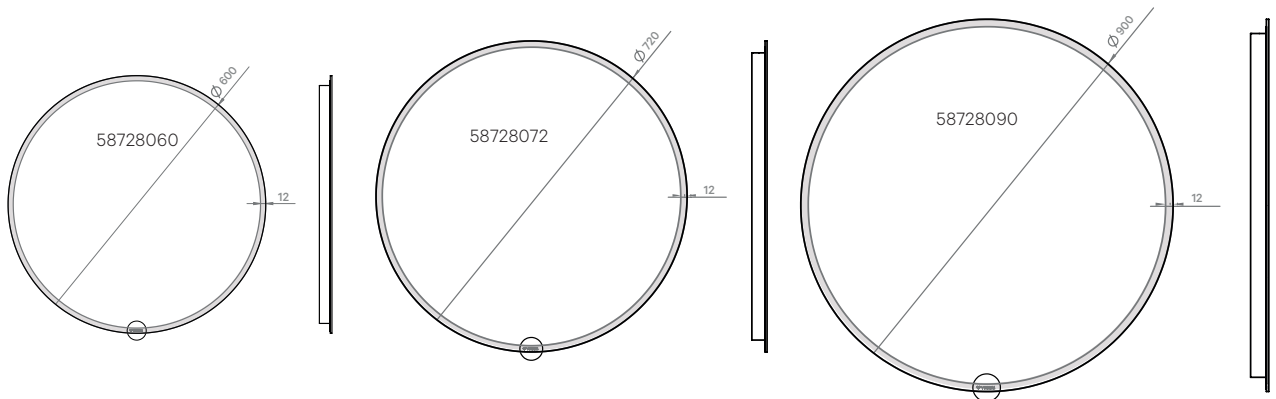

SPEGEL ANTEN

S MONTERINGSANVISNING

GB ASSEMBLY INSTRUCTION

**SPEGEL ANTEN ART. NR:
58728060, 58728072, 58728090**

**FÄRGTEMPERATUR: 3000K
LED, SKYDDSKLASS IP44**

VARIANTER

VARIANTS

AVEMBALLERING

INNEHÅLL

PACKAGE CONTENTS

1x

2x

2x

Ø 10x50 mm Ø 5x50 mm

1x

UTGÅNG ELINSTALLATION OCH PLACERING
TRANSFORMATOR / ELECTRICAL INSTALLATION AREA